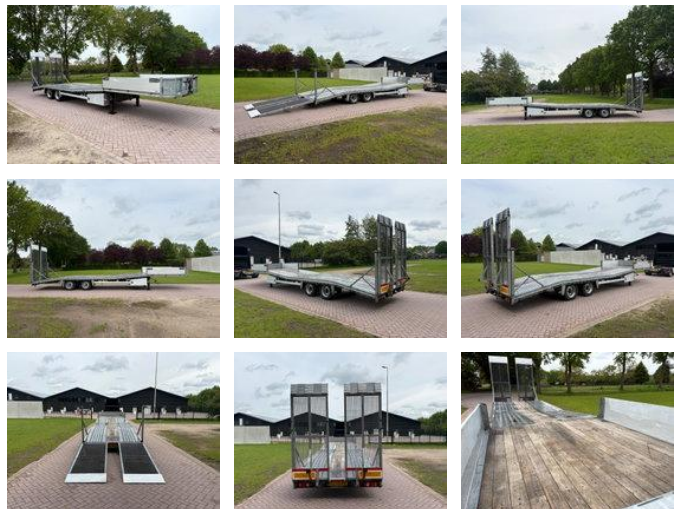

Barents Be oplegger 7.5 Ton 9.5 meter lang

Allgemeine Merkmale

Marke	Barents
Unterkategorie	Minisattel
Kennzeichen	OL-15-FS
Baujahr	2010
Datum der Erstzulassung	22-11-2010
Zustand	Gebraucht
Referenz	1768

Eigenschaften

Ledig gewicht	3.450kg
Belastbarkeit	4.050kg
Zulässiges Gesamtgewicht	7.500kg

Barents Be oplegger 7.5 Ton 9.5 meter lang

Technische Spezifikationen

Anzahl der Achsen

2

Beschreibung

Barents Mini Sattelaufleger Hersteller: Autotransporter Kennzeichen: OL-15-FS Baujahr: 22.11.2010 TÜV: 16.10.2026

Gesamtgewicht: 7.500 kg Nutzlast: 4.050 kg Abmessungen des Sattelauflegers: Länge: 9,5 m Breite: 220 cm 2 Stahl-Laderampen 2

Achsen Absenkvorrichtung mit Absenkventil Luftfederung Schwanenhals 4 Verzurrösen im Boden Luken 40 cm hoch Preis: 14.950