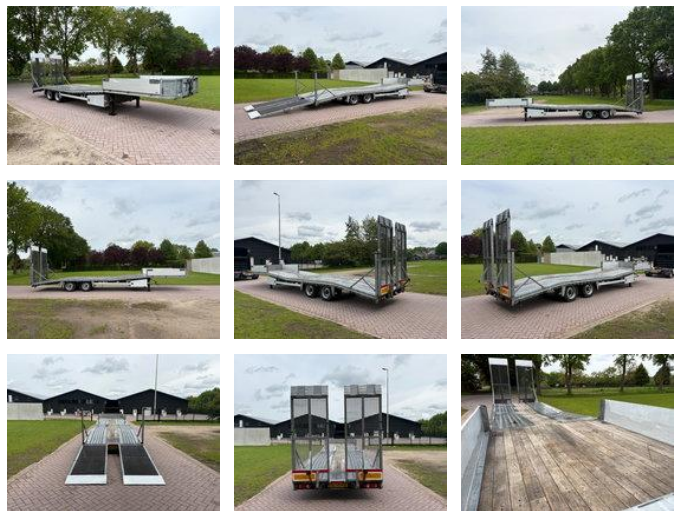

## Barents Be oplegger 7.5 Ton 9.5 meter lang

### Allgemeine Merkmale

Marke	Barents
Unterkategorie	Minisattel
Kennzeichen	OL-15-FS
Baujahr	2010
Datum der Erstzulassung	22-11-2010
Zustand	Gebraucht
Referenz	1768

# Barents Be oplegger 7.5 Ton 9.5 meter lang

## Beschreibung

Barents Mini Sattelaufleger Hersteller: Autotransporter Kennzeichen: OL-15-FS Baujahr: 22.11.2010 TÜV: 16.10.2026

Gesamtgewicht: 7.500 kg Nutzlast: 4.050 kg Abmessungen des Sattelauflegers: Länge: 9,5 m Breite: 220 cm 2 Stahl-Laderampen 2