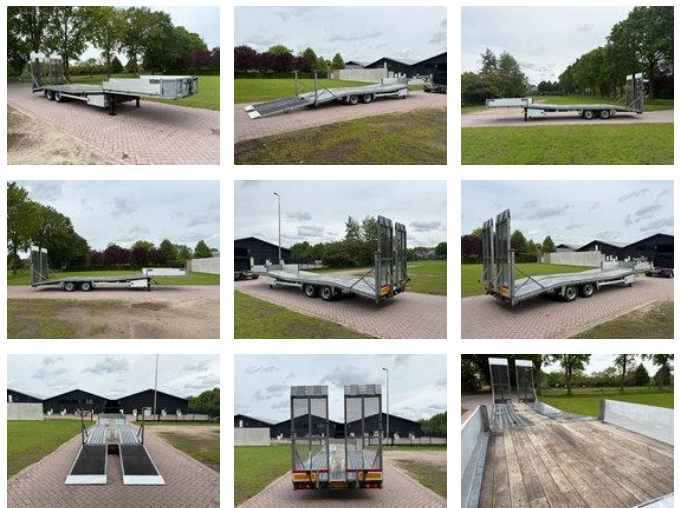

## Barents Be oplegger 7.5 Ton 9.5 meter lang

### Allgemeine Merkmale

Marke	Barents
Unterkategorie	Minisattel
Nummernschild	OL-15-FS
Baujahr	2010
Datum der Erstzulassung	22-11-2010
Zustand	Gebraucht
Referenz	1768

### Eigenschaften

Leergewicht	3.450kg
Tragfähigkeit	4.050kg
GVW	7.500kg

# Barents Be oplegger 7.5 Ton 9.5 meter lang