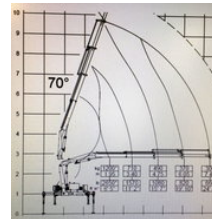

Hulco Medax 3.5 ton en Amco Veba 903 kraan

Allgemeine Merkmale

Marke	Hulco
Unterkategorie	Pritschenanhänger PKW
Baujahr	2025

Hulco Medax 3.5 ton en Amco Veba 903 kraan

Zubehör