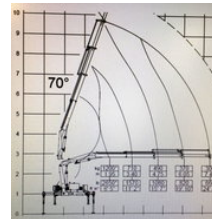

Hulco Medax 3.5 ton en Amco Veba 903 kraan

General features

Brand	Hulco
Subcategory	Drop side
Construction year	2025

Hulco Medax 3.5 ton en Amco Veba 903 kraan

Accessories