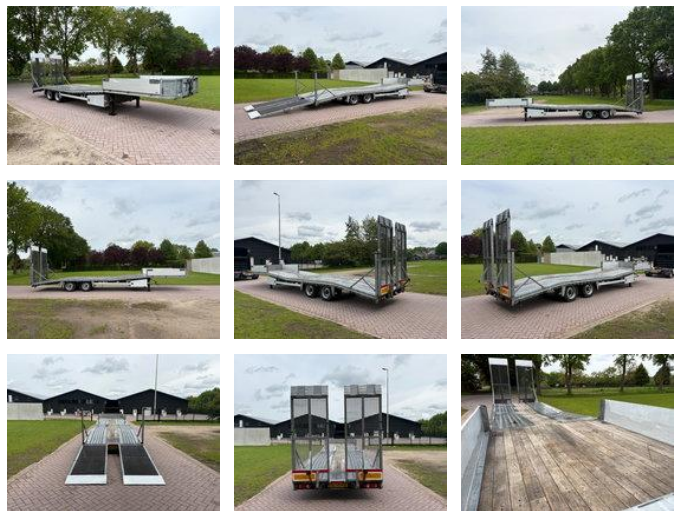

Barents Be oplegger 7.5 Ton 9.5 meter lang

Algemene kenmerken

Merk	Barents
Subcategorie	BE oplegger
Kentekenplaat	OL-15-FS
Bouwjaar	2010
Datum eerste registratie	22-11-2010
Conditie	Gebruikt
Referentie	1768

Eigenschappen

Ledig gewicht	3.450kg
Laadvermogen	4.050kg
GVW	7.500kg

Barents Be oplegger 7.5 Ton 9.5 meter lang

Technische specificaties

Aantal assen 2

Omschrijving

be oplegger Barents merk auto transporter kenteken OL-15-FS bouwjaar 22-11-2010 Apk 16-10-2026 7.500 kg totaal 4.050 kg laadvermogen afmeting oplegger lengte 9.5 meter breedte 220 cm 2 stalen oprijplaten 2 assen zak en daal ventiel luchtvering zwaanhals 4 spanogen in de vloer luiken 40 cm hoog prijs be oplegger € 14.950,- euro ex btw