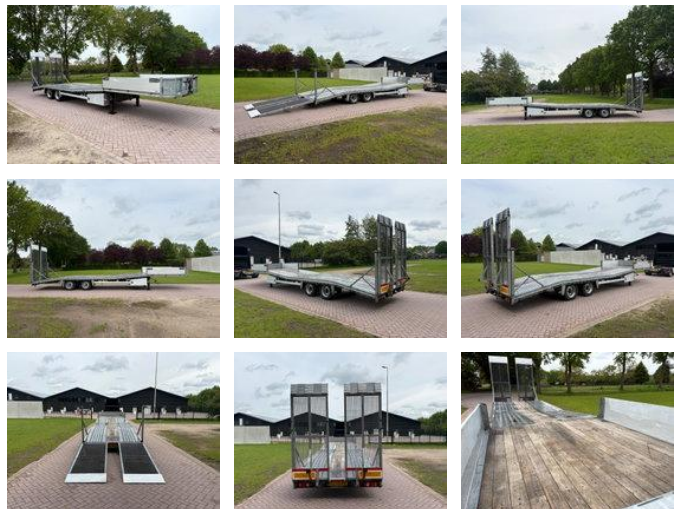

Barents Be oplegger 7.5 Ton 9.5 meter lang

Algemene kenmerken

Merk	Barents
Subcategorie	BE oplegger
Kentekenplaat	OL-15-FS
Bouwjaar	2010
Datum eerste registratie	22-11-2010
Conditie	Gebruikt
Referentie	1768

Eigenschappen

Ledig gewicht	3.450kg
Laadvermogen	4.050kg
GVW	7.500kg

Barents Be oplegger 7.5 Ton 9.5 meter lang

Technische specificaties

Aantal assen

2

Omschrijving

be oplegger autotransporter merk Barents kenteken OL-15-FS bouwjaar 22-11-2010 Apk 16-10-2026 7.500 kg totaal 4.050 kg laadvermogen afmeting oplegger lengte 9.5 meter breedte 220 cm 2 stalen oprijplaten 2 assen stijg en daal ventiel luchtvering zwanenhals 4 spanogen in de vloer luiken 40 cm hoog prijs be oplegger € 14.950,- euro ex btw