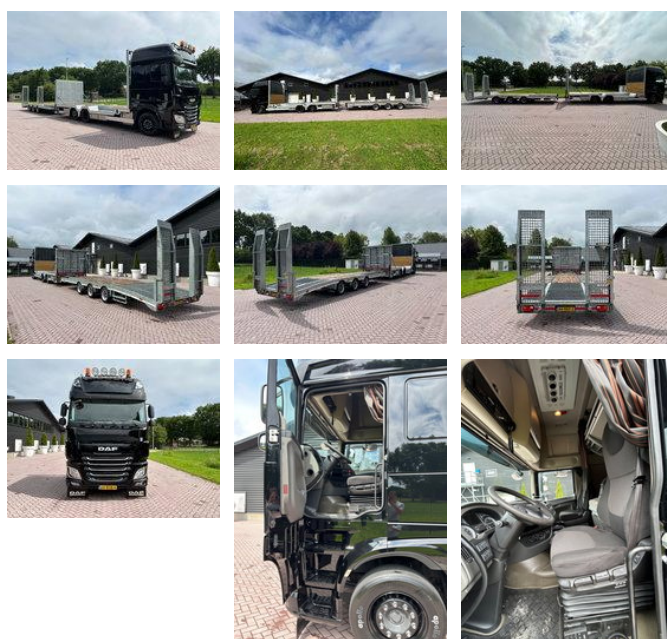

DAF XF 460 Machine transporter - Veldhuizen 25 ton TRIDEM SEMI SEMI-DIEPLADER

Algemene kenmerken

Merk	DAF
Model	XF 460
Subcategorie	Oprij
Kentekenplaat	60-BSN-4
Tellerstand	695.083km
Bouwjaar	2014
Datum eerste registratie	26-09-2014
Kleur	Zwart
Conditie	Gebruikt
Brandstof	Diesel
Emissieklasse	Euro 6
Referentie	1536

Eigenschappen

Ledig gewicht	11.327kg
Laadvermogen	15.173kg
GVW	26.500kg
Lengte	1.000cm
Breedte	255cm

Cabine

Slaapcabine

Cilinder inhoud

12.902cc

DAF XF 460 Machine transporter - Veldhuizen 25 ton TRIDEM SEMI SEMI-DIEPLADER

Technische specificaties

Aantal assen	3
Asconfiguratie	6x2
Transmissie	Automaat
Vermogen	340kw

Omschrijving

DAF XF 460 Machine Transporter oprijwagen Euro 6 kenteken 60-BSN-4 bouwjaar 26-09-2014 APK 13-02-2026 km-stand 695.083 km euro 6 26.500 kg totaalgewicht Laadvermogen 15.173 kg automaat 340 kw 460 pk 2 persoons cabine elektrische ramen en spiegels spiegel verwarming airco radio cruise control navigatie koelkast luchtvering op 3 assen 5 x rvs kist gecoate velgen Zonneklep 2 X ZWAAILAMP luchtvering 3e as lift as 4 x verstralers Volledig gegalvaniseerde laadbak afmeting laadbak lengte 7.55 meter / kan je verlengen met klep 2.14 cm lang breedte 2.54 cm 18 x spanogen in de vloer 94 x ronde gaten 8 x werkklamp Aanhangwagen middenas geremd 24000 kg Aanhangwagen autonoom geremd 26507 kg hydraulische oprijplaat Middenas aanhanger Transporter met rijplaat merk VELDHUIZEN 3 assen luchtgeremd kenteken 46-WBX-2 bouwjaar 19-10-2021 ABS 25.000 kg totaal aanhanger 19.430 kg laadvermogen momenteel is de oplegger terug gekeurd naar 24.000 kg 18.430 kg laadvermogen afmetingen lengte 10.25 cm METER totaal KUN JE NOG UIT SCHUIVEN NAAR 11.25 CM METER het laad gedeelte 8.60 cm breed 253 cm 2 x stalen oprijplaten 245 CM LANG EN 70 BREED Din Oog koppeling 24 x ooghaken in de vloer prijs vrachtwagen € 69.950,- euro ex btw prijs aanhanger € 49.950,- euro ex btw prijs vrachtwagen-aanhanger € 115.000,- euro ex btw