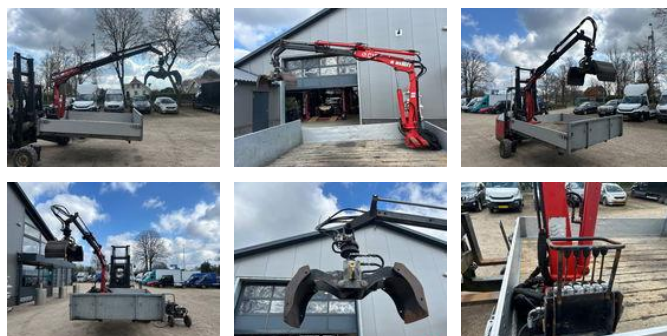

Diversen OPZETBAK met kraan voor BE-trekker

Algemene kenmerken

Merk Diversen

Subcategorie Be trekker

Conditie Gebruikt

Referentie 1444

Diversen OPZETBAK met kraan voor BE-trekker

Omschrijving

gegalvaniseerde opzet laadbak Passend op een BE trekker voorzien van: aluminium luiken eenvoudig met heftruck te plaatsen en weg te nemen merk Veldhuizen Maxilift laadkraan bouwjaar 2008 Type C12 max hijsvermogen 970kg knijperbak pto van af de auto De opzetbak in beschreven uitvoering bieden wij u aan met een bakmaat van: - 2,50 x 2,10 mtr. (ledig gewicht ± 380 kg) geschikt voor: - Iveco Daily enkele cabine, wielbasis 3,00 mtr. - Iveco Daily dubbele cabine, wielbasis 3,75 mtr. prijs OPZETBAK € 8000,- euro ex btw