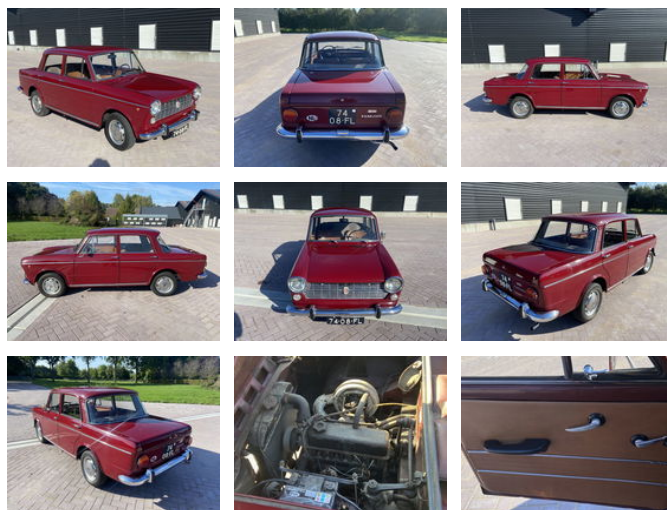

Fiat 1100 1100 r

Algemene kenmerken

Merk	Fiat
Model	1100
Subcategorie	Overige personenauto's
Kentekenplaat	7408FL
Tellerstand	88.586km
Bouwjaar	1968
Datum eerste registratie	25-04-1968
Kleur	Rood
Conditie	Gebruikt
Brandstof	Petrol
Emissieklasse	Euro 0
Referentie	544

Eigenschappen

Ledig gewicht	840kg
Lengte	0cm
Breedte	0cm
Aantal deuren	4

Fiat 1100 1100 r

Omschrijving

Merk FIAT Model 1100 cilinder 4 Uitvoering 1100 R Bouwjaar 25-04-1968 km 88586 pk 47 kenteken 74-08-FL