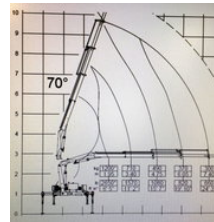

Hulco Medax 3.5 ton en Amco Veba 903 kraan

Algemene kenmerken

Merk	Hulco
Subcategorie	Open laadbak
Bouwjaar	2025