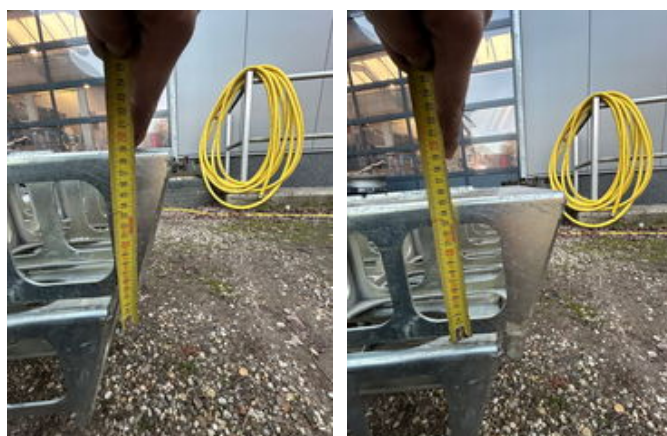

Onbekend Oprijplaten 250 x 60 cm 14.000 kg O steun

Algemene kenmerken

Merk Onbekend

Subcategorie Oprijplaat

Conditie Gebruikt

Referentie 1298

Eigenschappen

Lengte 250cm

Breedte 60cm

Onbekend Oprijplaten 250 x 60 cm 14.000 kg O steun

Omschrijving

oprijplaten 250 x 60 cm 14.000 kg O steun dik 19 cm prijs € 1250,- euro ex btw op maat als enige in Nederland zonder tussen handel, dus aangepast aan uw voertuig van 1500 kg tot 50 ton (kiggen tot 125 ton) door eigen productie leverantie mogelijk binnen 24 uur als het moet !! oprijplaten alu rampen oprijbokken door geheel aluminium bouw forse gewicht besparing levering mogelijk binnen 24 uur als het moet !! wees wijzer gebruik geen ijzer