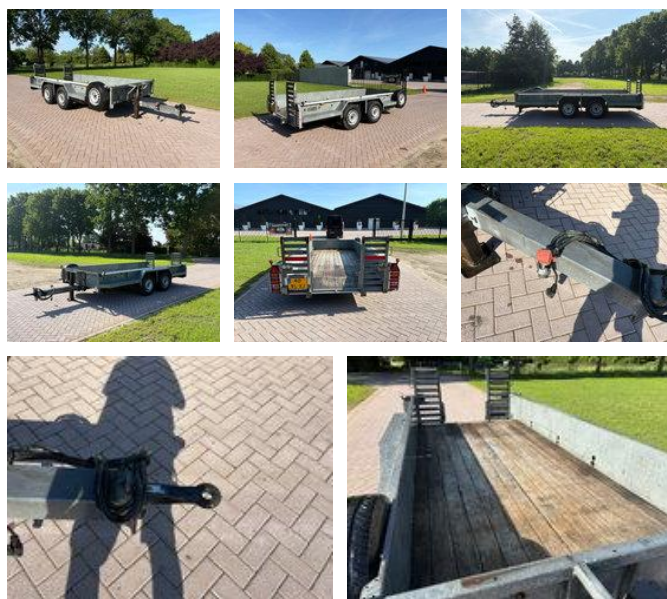

Veldhuizen Be Oplegger 6 ton luchtgeremd kuip aanhanger

Algemene kenmerken

Merk	Veldhuizen
Subcategorie	Middenasser
Kentekenplaat	40-WL-XJ
Bouwjaar	2015
Datum eerste registratie	17-04-2015
Conditie	Gebruikt
Referentie	1778

Eigenschappen

Ledig gewicht	1.430kg
Laadvermogen	4.570kg
GVW	6.000kg

Veldhuizen Be Oplegger 6 ton luchtgeremd kuip aanhanger

Technische specificaties

Aantal assen

2

Omschrijving

aanhanger kuip dieplader merk Veldhuizen kenteken 40-WL-XJ bouwjaar 17-04-2015 Vervaldatum APK 17-04-2027 2 asser luchtgeremd 6.000 kg totaal aanhanger 4.570 kg laadvermogen afmetingen lengte 452 cm insteek breed 184'5 cm insteek breedte 235 cm totaal 2 x stalen oprijplaten span ogen in de wand zwaar neuswiel Din Oog koppeling in hoogte verstelbaar kan ook achter een be trekker of bus prijs aanhanger € 10.500,- euro ex btw