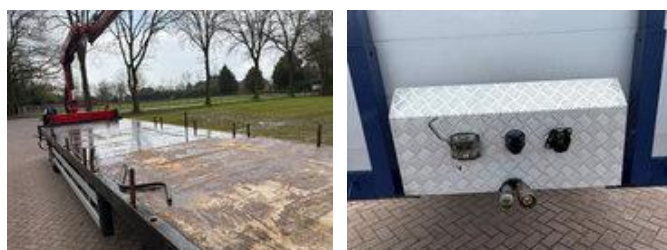

VERHAGEN MV 7000 BE Be oplegger 8 TON met HMF kraan

Algemene kenmerken

Merk	VERHAGEN
Subcategorie	BE oplegger
Kentekenplaat	OH-20-LH
Bouwjaar	2004
Datum eerste registratie	22-03-2004
Kleur	Blauw
Conditie	Gebruikt
Referentie	1677

Eigenschappen

Ledig gewicht	3.100kg
---------------	---------

Laadvermogen	4.900kg
--------------	---------

GVW	8.000kg
-----	---------

Lengte	822cm
--------	-------

Breedte	230cm
---------	-------

Max. hefcapaciteit	2.160kg
--------------------	---------

Hefhoogte	685cm
-----------	-------

VERHAGEN MV 7000 BE Be oplegger 8 TON met HMF kraan

Technische specificaties

Aantal assen

1

Omschrijving

be oplegger VERHAGEN met HMF kraan kenteken OH-20-LH bouwjaar 22-03-2004 APK 04-07-2026 8000 kg totaal 4.900 kg laadvermogen 1 as dubbel lucht luchtgeveerde oplegger afmetingen oplegger Lengte 8 meter Lengte laaddeel 7.10 cm min 90 cm voor de ruimte van de kraan HMF kraan bouwjaar 2004 type HMF 503 K3 max hefvermogen 2160 kg bij 210 cm min hefvermogen 665 kg bij 685 cm steunpoten uitschuifbaar kraan werkt via pto be oplegger prijs € 15.500,- euro x btw